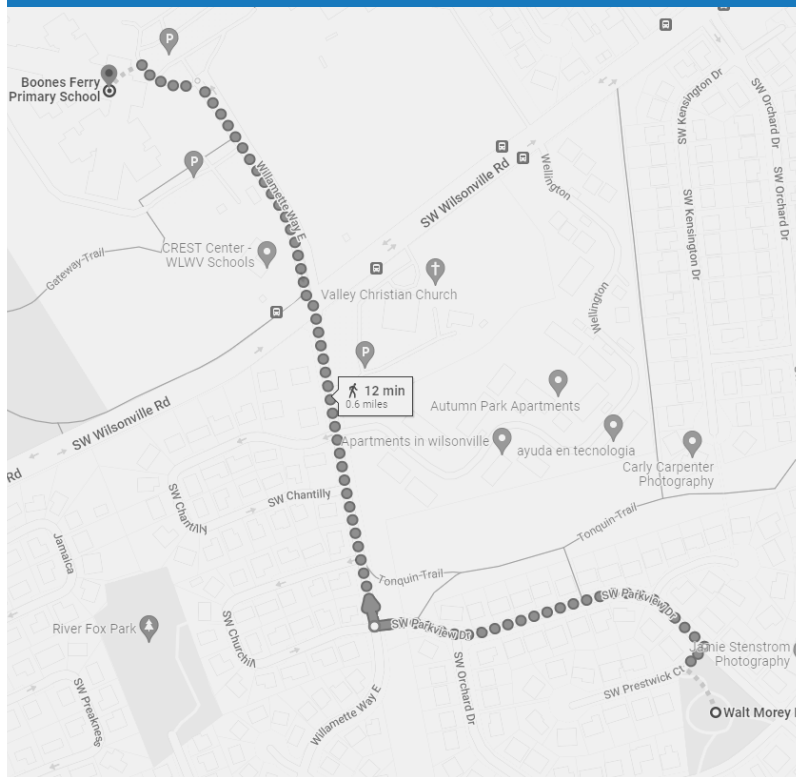

Join Boones Ferry for WINTER Walk+Roll to School Day

Wednesday, February 15, 2023

Walking School Bus

Meet us at Walt Morey Park at 7:25 am to walk to Boones Ferry together or join at any point along the route! We'll start walking to school at 7:30 am. Be sure to wear warm clothing!

Rolling to School includes bicycling, using a scooter, skateboarding, carpooling, riding the school bus or a SMART bus.

For more information visit: RideSMART.com/WWR

Únete a Boones Ferry para Caminar+Rodar a la escuela en invierno

miercoles, 15 de febrero de 2023

Autobús Escolar Caminante
nos reuniremos en Walt Morey Park
a las 7:25 am para caminar juntos
ha Boones Ferry o únete en
cualquier punto de la ruta!
Empezaremos a caminar hacia la
escuela a las 7:30 am. ¡Asegúrate
de llevar ropa abrigada!

Rodando a la Escuela
incluye andar en bicicleta, scooter,
patineta, compartir el automóvil,
viajar en el autobús escolar o en un
autobús SMART.

Para más información visite: RideSMART.com/WWR

SMART
SOUTH METRO AREA REGIONAL TRANSIT