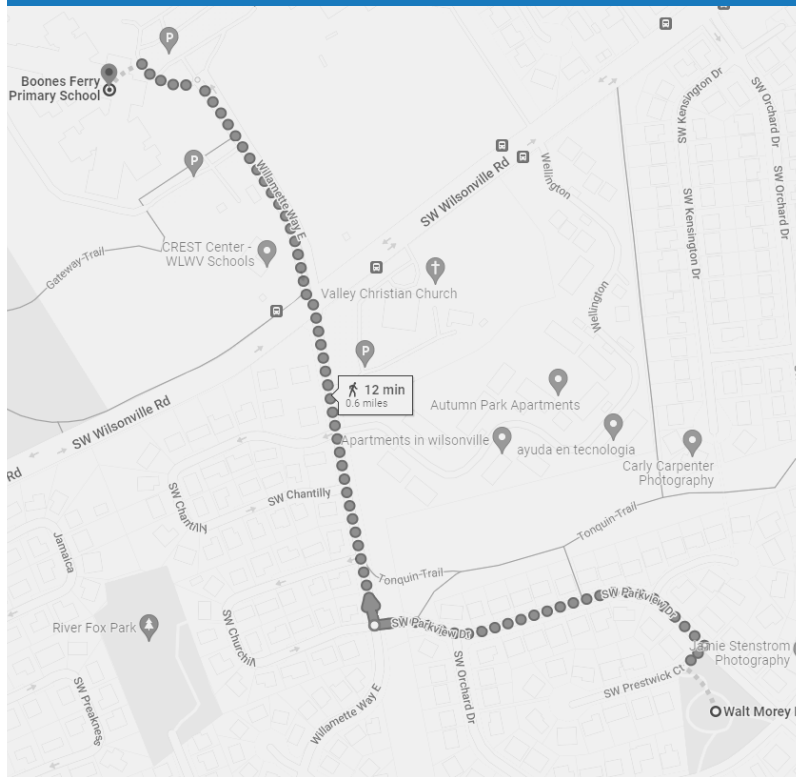

Join Boones Ferry for WINTER Walk+Roll to School Day

Wednesday, February 15, 2023

Walking School Bus

Meet us at Walt Morey Park at 7:25 am to walk to Boones Ferry together or join at any point along the route! We'll start walking to school at 7:30 am. Be sure to wear warm clothing!

Rolling to School includes bicycling, using a scooter, skateboarding, carpooling, riding the school bus or a SMART bus.

For more information visit: RideSMART.com/WWR

Únete a Boones Ferry para Caminar+Rodar a la escuela en invierno

miercoles, 15 de febrero de 2023

Autobús Escolar Caminante
nos reuniremos en Walt Morey Park
a las 7:25 am para caminar juntos
ha Boones Ferry o únete en
cualquier punto de la ruta!
Empezaremos a caminar hacia la
escuela a las 7:30 am. ¡Asegúrate
de llevar ropa abrigada!

Rodando a la Escuela
incluye andar en bicicleta, scooter,
patineta, compartir el automóvil,
viajar en el autobús escolar o en un
autobús SMART.

Para más información visite: RideSMART.com/WWR

SMART
SOUTH METRO AREA REGIONAL TRANSIT